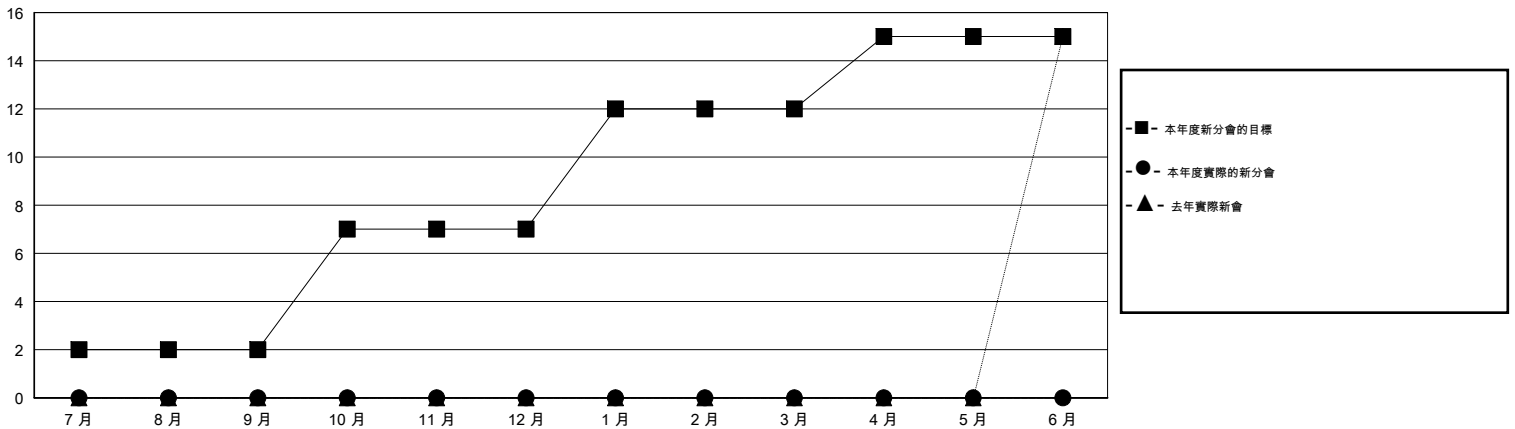

MONTHLY MEMBERSHIP PROGRESS REPORT

District 389

Results as of: 2/28/2014

GMT: PAUL CHOR HO FAN

地點 CHINA

GMT憲章區 5

分會				
成果 2013-2014				
季	新分會目標	實際新會	實際取消的分會	實際淨增/減
7月/8月/9月	2	0	0	0
10月/11月/12月	5	0	0	0
1月/2月/3月	5	0	0	0
4月/5月/6月	3	0	0	0

位會員@每位須繳				
成果 2013-2014				
季	新會員目標	實際添加會員總數	實際退會會員	實際淨增/減
7月/8月/9月	60	484	55	429
10月/11月/12月	120	12	85	-73
1月/2月/3月	120	92	11	81
4月/5月/6月	80	0	0	0

目標與實際新會累積

目標和實際會員累積

已取消的分會: 0	50 CLUBS OF 52 增添1位或以上的新會員	性別分佈
放棄的會員		男 1,015 (59.29%)
過世 0		女 697 (40.71%)
分會已取消 0	點擊這裡取得健康評估資料	家庭單位會員 64
其他 151		戶長 31
總計 151		非戶長 33