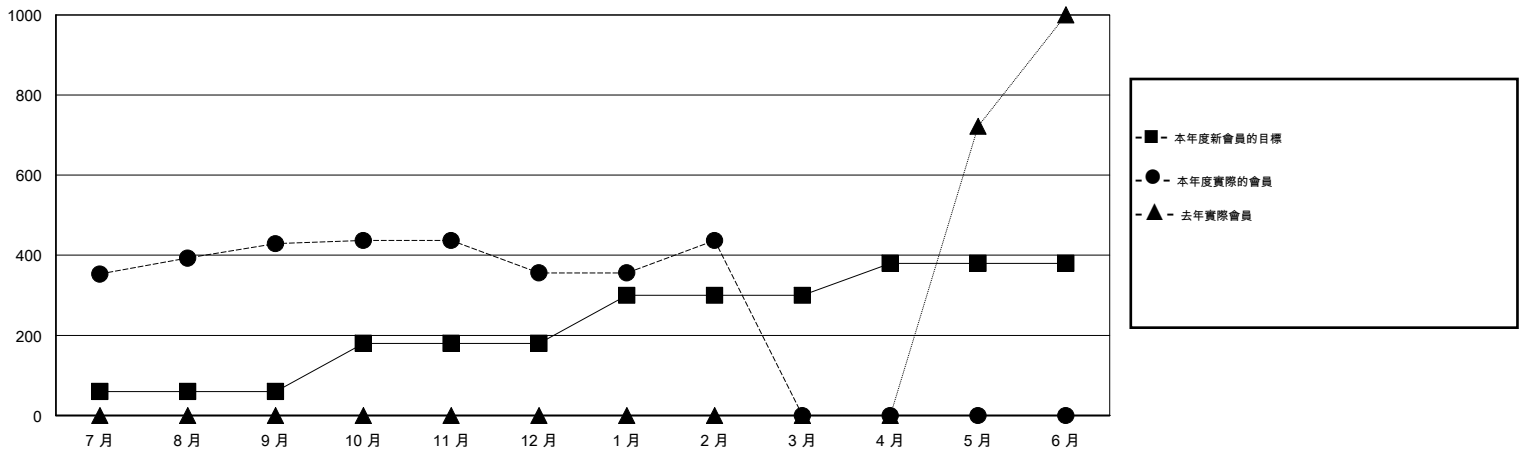

MONTHLY MEMBERSHIP PROGRESS REPORT

District 389

Results as of: 2/28/2014

GMT: PAUL CHOR HO FAN

地點 CHINA

GMT憲章區 5

分會				
成果 2013-2014				
季	新分會目標	實際新會	實際取消的分會	實際淨增/減
7月/8月/9月	2	0	0	0
10月/11月/12月	5	0	0	0
1月/2月/3月	5	0	0	0
4月/5月/6月	3	0	0	0

位會員@每位須繳				
成果 2013-2014				
季	新會員目標	實際添加會員總數	實際退會會員	實際淨增/減
7月/8月/9月	60	484	55	429
10月/11月/12月	120	12	85	-73
1月/2月/3月	120	92	11	81
4月/5月/6月	80	0	0	0

目標與實際新會累積

目標和實際會員累積

已取消的分會: 0	50 CLUBS OF 52 增添1位或以上的新會員	性別分佈
放棄的會員		男 1,015 (59.29%)
過世 0		女 697 (40.71%)
分會已取消 0	點擊這裡取得健康評估資料	家庭單位會員 64
其他 151		戶長 31
總計 151		非戶長 33